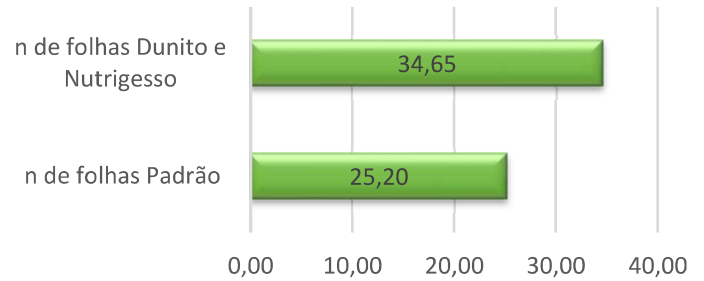

Testemunha: ausência de raízes superficiais.

Dunito+Nutrigesso: raízes na visíveis no canteiro, diâmetro de talo maior que a testemunha.

Testemunha: Alta incidência de *Rhizoctonia*

Dunito+Nutrigesso: baixa incidência de *Rhizoctonia*.

Resultados:

Folhas Descartadas

Nº de Folhas por Planta

Peso Médio

Avaliação: área tratada com Dunito+Nutrigesso, o descarte de folhas foi 24,53% menor, o número de folhas por planta foi 37,50% maior, após a pesagem das plantas foi constatado o acréscimo de 44,46% no peso.