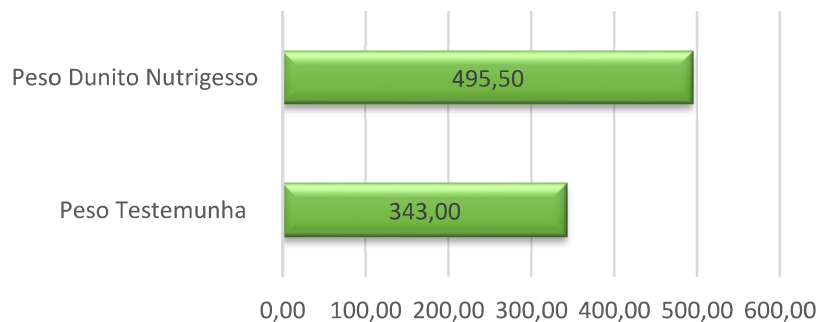

Resultados:

Folhas Descartadas

Nº de Folhas por Planta

Peso Médio

Avaliação: área tratada com Dunito+Nutrigesso, o descarte de folhas foi 24,53% menor, o número de folhas por planta foi 37,50% maior, após a pesagem das plantas foi constatado o acréscimo de 44,46% no peso.