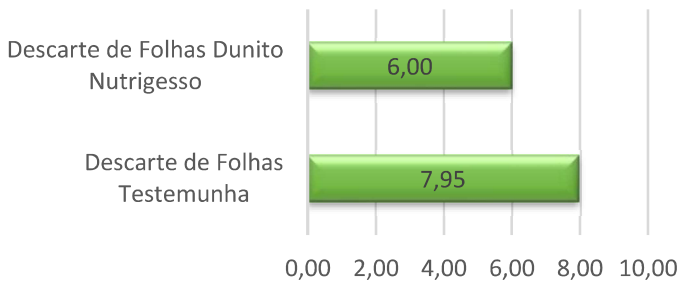

Resultados:

Folhas Descartadas